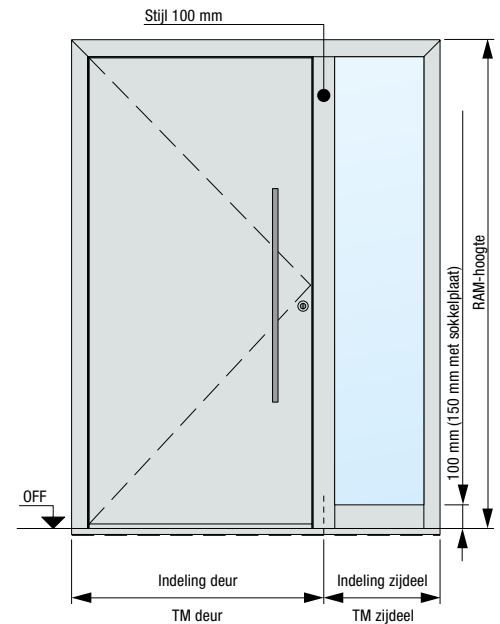

Afmetingen ThermoPlan Hybrid-voor deur

Uitvoering omraming van 70	Kozijnbuitenmaat¹ (bestelmaat)	Vrije metselwerkmaat¹	Kozijnbinnenmaat
Standaard	Max. 1250 × 2250	Max. 1270 × 2260	Max. 1110 × 2180
Buitengewone maat	Max. 1250 × 2350	Max. 1270 × 2360	Max. 1110 × 2280
XXL	Max. 1250 × 2500	Max. 1270 × 2510	Max. 1110 × 2430

Afmetingen ThermoPlan Hybrid-zijdelen

Stijlconstructie	Zijdeel hoogte¹	TM zijdeel breedte¹	TM voordeur breedte¹
1-zijdig	Max. 3000	260 – 1600	Max. 1230
2-zijdig	Max. 3000	260 – 1600	Max. 1210

De maximale vervoerlengte van een deurinstallatie (inclusief zijdelen, bovenlichten opbouwprofielen) mag aan één kant niet meer dan 2700 mm bedragen.

Koppelconstructie	Zijdeel hoogte¹	TM zijdeel breedte¹	TM voordeur breedte¹
1- / 2-zijdig	Max. 3000	300 – 2500²	1250

¹ Bij omraming van 110 + 40 mm

² Met Reflo- of Micrograin-beglazing