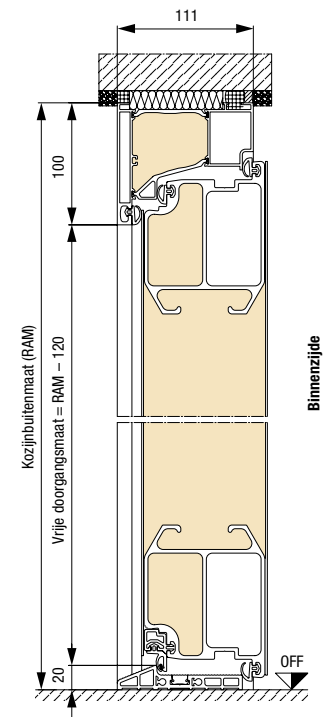

Verticale snede deur