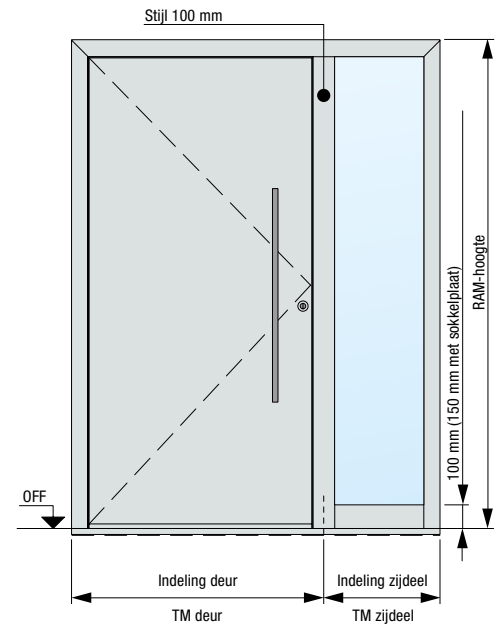

Maten en inbouwgegevens

ThermoSafe / ThermoSafe Hybrid

Afmetingen voordeuren ThermoSafe / ThermoSafe Hybrid

Uitvoering omringing van 70	Kozijnbuitenmaat¹ (bestelmaat)	Vrije metselwerkmaat¹	Kozijnbinnenmaat
Standaard	Max. 1250 × 2250	Max. 1270 × 2260	Max. 1110 × 2180
Buitengewone maat	Max. 1250 × 2350	Max. 1270 × 2360	Max. 1110 × 2280
XXL	Max. 1250 × 2500	Max. 1270 × 2510	Max. 1110 × 2430

Afmetingen zijdelen ThermoSafe / ThermoSafe Hybrid

Stijlconstructie	Zijdeel hoogte¹	TM zijdeel breedte¹	TM voordeur breedte¹
1-zijdig	Max. 3000	260 – 1600	Max. 1230
2-zijdig	Max. 3000	260 – 1600	Max. 1210

De maximale vervoerlengte van een deureninstallatie (inclusief zijdelen, bovenlichten opbouwprofielen) mag aan één kant niet meer dan 2700 mm bedragen.

Koppelconstructie	Zijdeel hoogte¹	TM zijdeel breedte¹	TM voordeur breedte¹
1-/2-zijdig	Max. 3000	300-2500²	1250

¹ Bij omringing van 110 + 40 mm

² Met Reflo- of Micrograin-beglazing