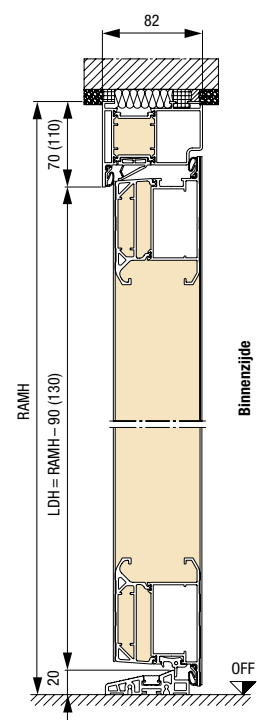

Verticale snede deur