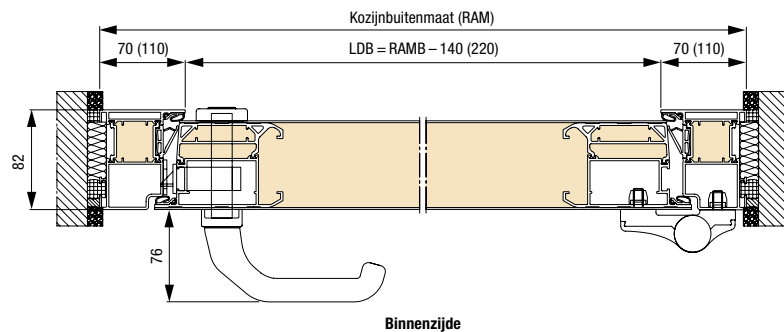

Horizontale snede deur