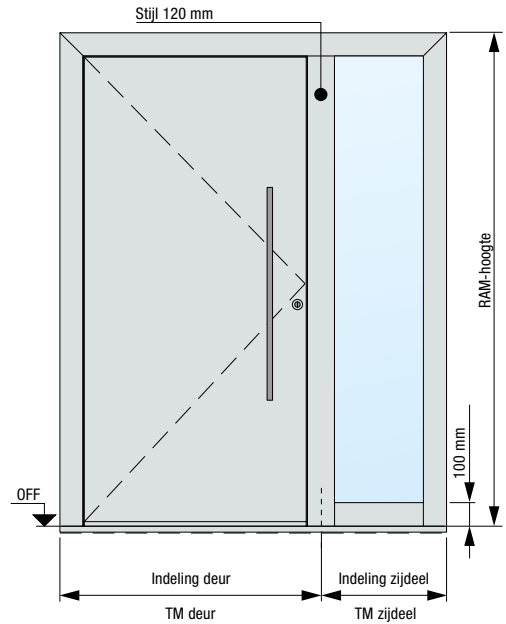

Maten en inbouwgegevens

ThermoCarbon

Afmetingen ThermoCarbon-voor deur

Uitvoering omraming van 70	Kozijnbuitenmaat¹ (bestelmaat)	Vrije metselwerkmaat¹	Kozijnbinnenmaat
Standaard	Max. 1340 × 2350	Max. 1360 × 2360	Max. 1140 × 2230
XXL	Max. 1340 × 3000	Max. 1360 × 3010	Max. 1140 × 2880

Afmetingen ThermoCarbon-voor deur

Stijlconstructie	Zijdeel hoogte¹	TM zijdeel breedte¹	TM voordeur breedte¹
1-zijdig	Max. 3000	300 – 1600	Max. 1300
2-zijdig	Max. 3000	300 – 1600	Max. 1260

De maximale vervoerlengte van een deurininstallatie (inclusief zijdelen, bovenlichten opbouwprofielen) mag aan één kant niet meer dan 2700 mm bedragen.

Koppelconstructie	Zijdeel hoogte¹	TM zijdeel breedte¹	TM voordeur breedte¹
1-/2-zijdig	Max. 3000	340 – 1600	1340

¹ Bij omraming van 110 + 40 mm