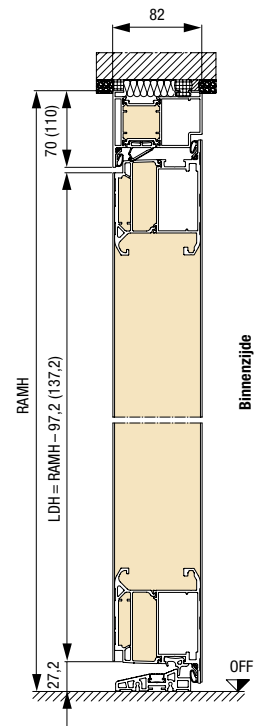

Verticale snede deur