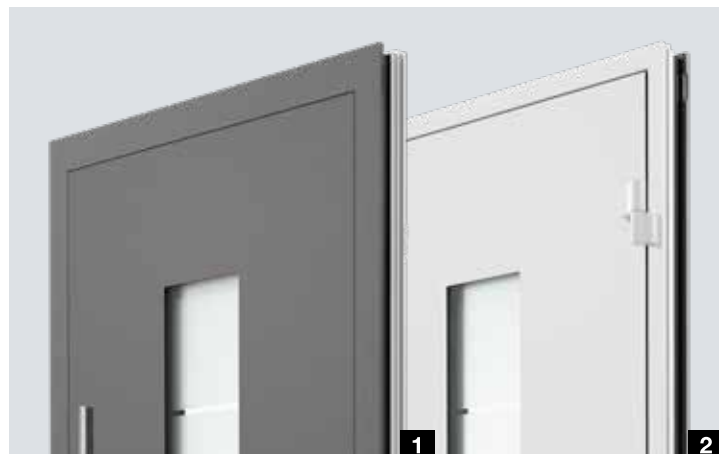

ThermoSafe

ThermoSafe Hybrid

In hetzelfde vlak liggende overgang
aan de binnenkant

RC 3 veiligheid
standaard bij alle ThermoSafe deuren
en bij alle ThermoSafe Hybrid deuren
met beglazing

RC 4 veiligheid
standaard bij alle ThermoSafe Hybrid
deuren zonder beglazing

Uitstekende geluidsisolatie
tot 34 dB (ThermoSafe)
tot 36 dB (ThermoSafe Hybrid)

Zeer goede warmte-isolatie
 U_D -waarde tot 0,87 W/(m²·K)

Buitenkant deurblad uit roestvrij staal
ThermoSafe Hybrid

EXCLUSIEVE KLASSE. Onze meest verkochte aluminium ThermoSafe voordeuren vervullen alle wensen op ontwerpgebied met een keuze uit meer dan 75 motieven. De in hetzelfde vlak liggende overgang van het deurblad naar het deurkozijn verleent uw deur een elegant binnenaanzicht, dat bijzonder goed past bij stomp sluitende binnendeuren.

EXTRA KLASSE. De buitenkant van het deurblad van de ThermoSafe Hybrid bestaat uit een gepoedercoate roestvrijstalen plaat. Deze zorgt voor een bijzonder hoge vormstabiliteit, ook bij grote temperatuurverschillen tussen buiten en binnen.

Volledig deuraanzicht buitenkant **1** en binnenkant **2**, alsmede in hetzelfde vlak liggende overgang van de deurvleugel naar het deurkozijn aan de binnenkant

PAGINA'S 20-21 EN LINKS.
Aluminium voordeur ThermoSafe
motief 871, roestvrijstalen
handgreep HOE 501 in gitzwart
RAL 9005, buitenkant grijs
aluminiumkleurig RAL 9007,
binnenkant verkeerswit RAL 9016,
optionele verborgen liggende
scharnieren, optionele zijdelen