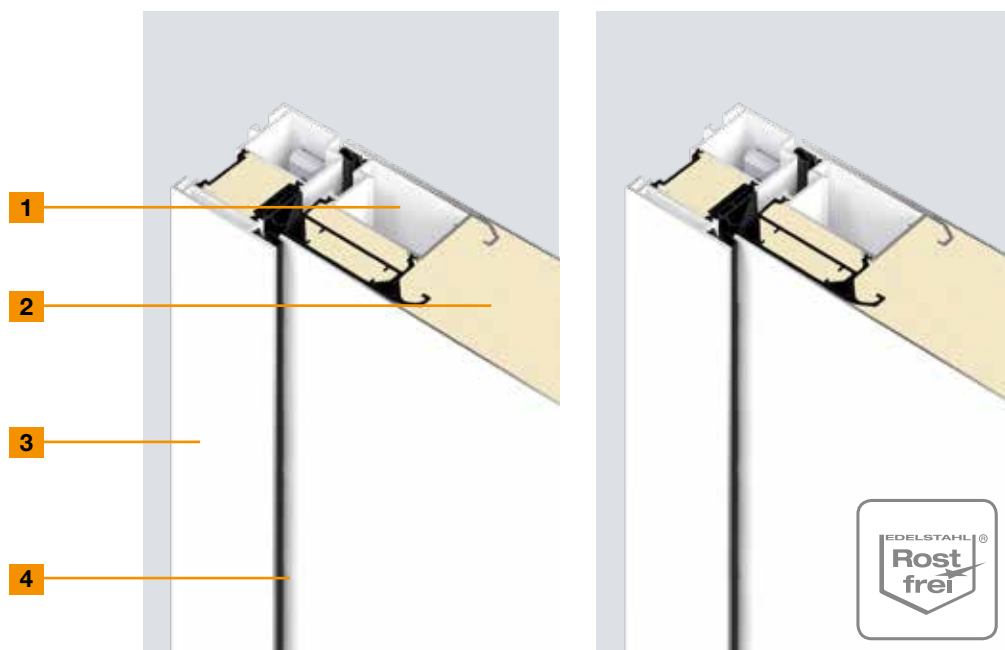

Tot klasse 3

Tot klasse 3

Tot klasse 3

Deuruitvoeringen

Het passende profiel voor elke eis

ThermoSafe

ThermoSafe Hybrid

1	Deurprofiel	Inliggend	Inliggend
	Materiaal	Aluminium, thermisch onderbroken	Aluminium, thermisch onderbroken
2	Deurbladdikte	73 mm	73 mm
	Buitenplaat	Aluminium	Roestvrij staal
	Buitensponning	Met opdek	Met opdek
	Binnenplaat	Aluminium	Aluminium
	Binnensponning	Stomp	Stomp
3	Kozijndikte	82 mm	82 mm
	Materiaal	Aluminium, thermisch onderbroken	Aluminium, thermisch onderbroken
4	Afdichtingssysteem	3-voudig	3-voudig
	Drempelprofiel	Aluminium-kunststof	Aluminium-kunststof
	Warmte-isolatie (U_D-waarde)*	Tot 0,87 W/(m²·K)	Tot 0,87 W/(m²·K)
	Geluidsisolatie	Tot 34 dB	Tot 36 dB