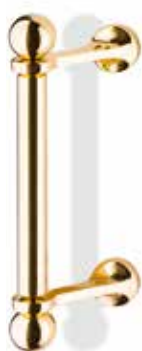

14-4 ■ NIEUW

Messing gepolijst
Handgreep lengte³: 330 mm

HOE 700

Roestvrij staal,
gepolijst met
decor-middendeel
Handgriplengte¹:
1000 mm

HOE 701

Roestvrij staal, met
decor-middendeel
Handgriplengte¹:
1000 mm

HOE 706

Roestvrij staal
geborsteld,
voorbereid voor
inbouw van een
vingerscanner
Handgriplengte¹:
1000 mm

HOE 710

Roestvrij staal,
geborsteld
Handgriplengte:
aangepast aan
de deurhoogte

HOE 730

Roestvrij staal,
geborsteld
Handgriplengte⁶:
1876 mm

HOE 740

Roestvrij staal,
geborsteld
Handgriplengte²:
aangepast aan
de deurhoogte

HOE 795/796

Roestvrij staal,
geborsteld
Handgriplengtes²:
1000 mm (HOE 795),
600 mm (HOE 796)

81-1

Messing gepolijst
Handgriplengte³:
290 mm