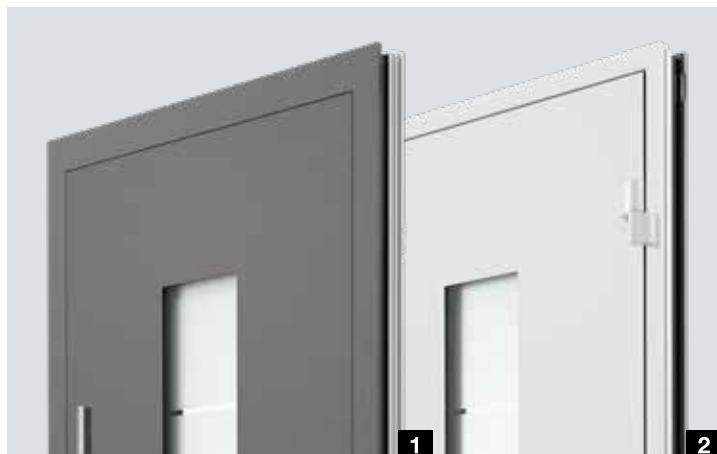

ThermoPlan Hybrid

In hetzelfde vlak liggende overgang
aan de binnen- en buitenkant

RC 3 veiligheid
Standaard

Uitstekende geluidsisolatie
tot 36 dB

Zeer goede warmte-isolatie
U_D-waarde tot 0,78 W/(m²·K)

Buitenkant deurblad uit roestvrij staal

DESIGNKLASSE. Het bijzondere van deze deur is het elegante vlakke aanzicht. U ziet en merkt binnen en buiten niet dat het deurblad en deurkozijn verspringen.

DE ROESTVRIJSTALEN PLAAT op de buitenkant garandeert ook bij grote temperatuurverschillen een bijzonder hoge vormstabiliteit, zodat u altijd plezier beleeft aan het in hetzelfde vlak liggende aanzicht van uw voordeur.

Volledig deuraanzicht en in hetzelfde vlak liggende overgang van de deurvleugel naar het deurkozijn aan de buiten- **1** en binnenkant **2**

LINKS. Aluminium voordeur ThermoPlan Hybrid motief 860, Hörmann-kleur CH 703 antraciet, fijne structuur mat