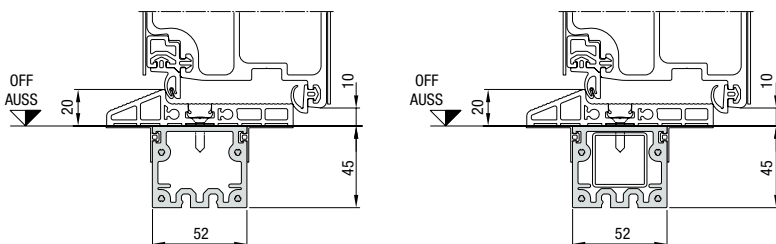

Invloeringsprofiel / transportbeveiliging

Bij stijlconstructies met ingeschoven doorlopende kokerversterking

Maten in mm