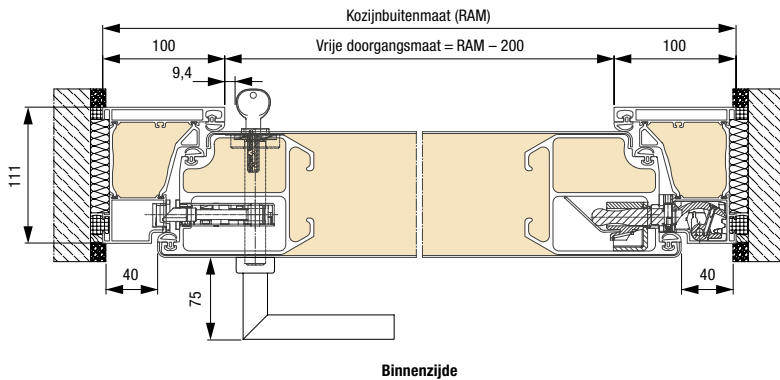

Horizontale snede deur