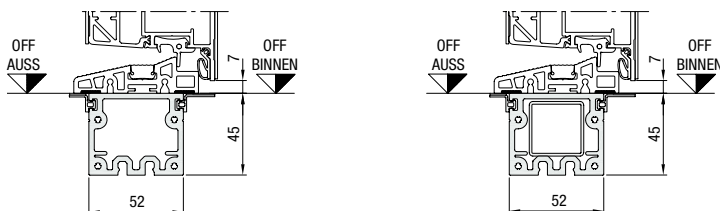

Invloeringsprofiel / transportbeveiliging

Bij stijlconstructies met ingeschoven doorlopende kokerversterking

Maten in mm