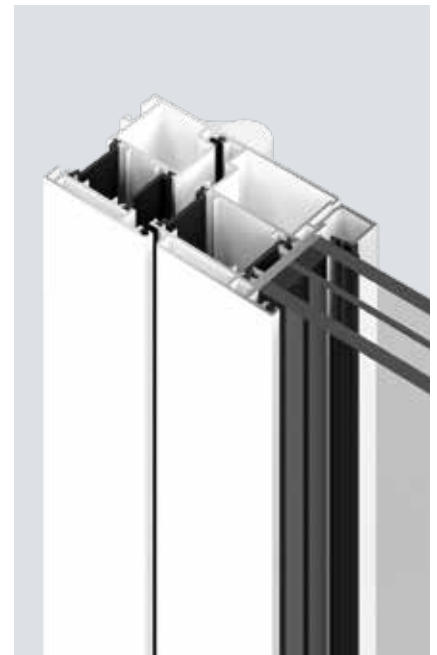

TopComfort

Inliggend	Inliggend	Glasomraming
Aluminium, thermisch onderbroken	Koolstof, thermisch onderbroken	Aluminium, thermisch onderbroken
82 mm	100 mm	80 mm
Roestvrij staal	Aluminium	
Stomp	Met opdek	Stomp
Aluminium	Aluminium	
Stomp	Met opdek	Stomp
82 mm	111 mm	80 mm
Aluminium, thermisch onderbroken	Aluminium, thermisch onderbroken	Aluminium, thermisch onderbroken
3-voudig	4-voudig	2-voudig
Aluminium-kunststof	Aluminium-kunststof	Aluminium-kunststof
Tot 0,78 W/(m²·K)	Tot 0,47 W/(m²·K)	Tot 1,3 W/(m²·K)
Tot 36 dB	Tot 35 dB	Tot 39 dB

Alleen bij Hörmann
U_b-waarde tot 0,47 W/(m²·K)

* Afhankelijk van de deurafmetingen. Vermelde waarden voor RAM 1250 x 2200 mm