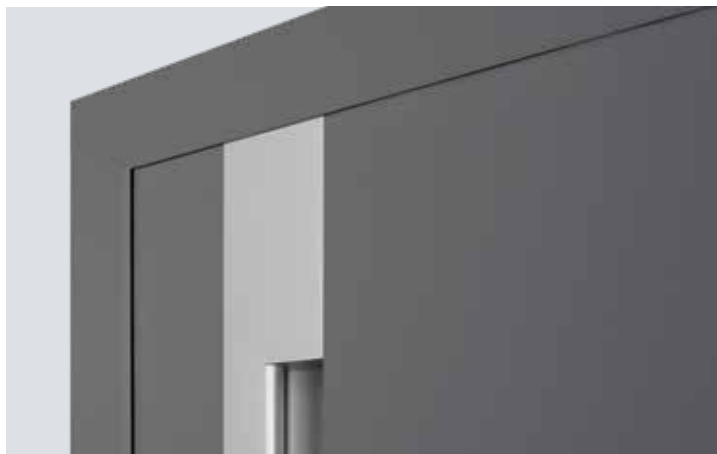

ThermoCarbon

Uitsparing voor dikke opdek
aan de binnenkant

RC 3 veiligheid
Standaard

RC 4 veiligheid
Optioneel

Uitstekende geluidsisolatie
tot 35 dB

Buitengewone warmte-isolatie

Alleen bij Hörmann

ThermoCarbon met een
 U_D -waarde tot $0,47 \text{ W/(m}^2\cdot\text{K)}$

PREMIUMKLASSE. Dankzij het 100 mm dikke hightech-vleugelprofiel uit composietmateriaal van koolstof en glasvezel kunnen wij huisingen met een deurhoogte tot 3000 mm realiseren. De verzonken deurkrukken van veel motieven voldoen door de in hetzelfde vlak liggende aanzichten aan hoge eisen op het gebied van design. De binnenkant van de deur met een decente uitsparing voor dikke opdek past perfect bij uw interieur.

Motief 308 met in hetzelfde vlak liggende buitenhandgreep

LINKS. Aluminium voordeur ThermoCarbon motief 308, antracietgrijs RAL 7016, deurhoogte 3000 mm