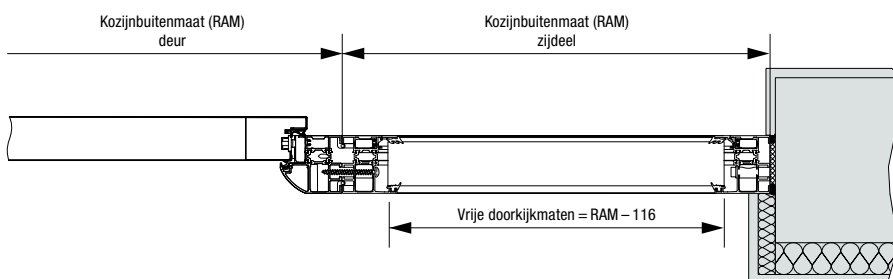

Verticale doorsnede deur Thermo46

Horizontale doorsnede zijdeel Thermo46

Kozijnvarianten Thermo46

Beleef Hörmann-kwaliteit bij nieuwbouw en renovatie

Hörmann-producten overtuigen met duurzaamheid en hoge functionaliteit. Zo kunt u uw nieuwbouw en ook uw modernisering het beste plannen. De zorgvuldig op elkaar afgestemde oplossingen maken uw huis fraaier, veiliger en comfortabeler.