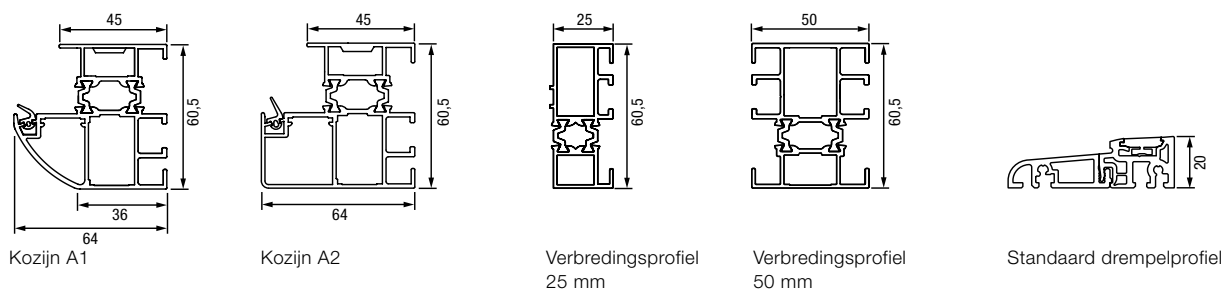

Verticale doorsnede deur Thermo46

Horizontale doorsnede zijdeel Thermo46

Kozijnvarianten Thermo46

Beleef Hörmann-kwaliteit bij nieuwbouw en renovatie

Hörmann-producten overtuigen met duurzaamheid en hoge functionaliteit. Zo kunt u uw nieuwbouw en ook uw modernisering het beste plannen. De zorgvuldig op elkaar afgestemde oplossingen maken uw huis fraaier, veiliger en comfortabeler.