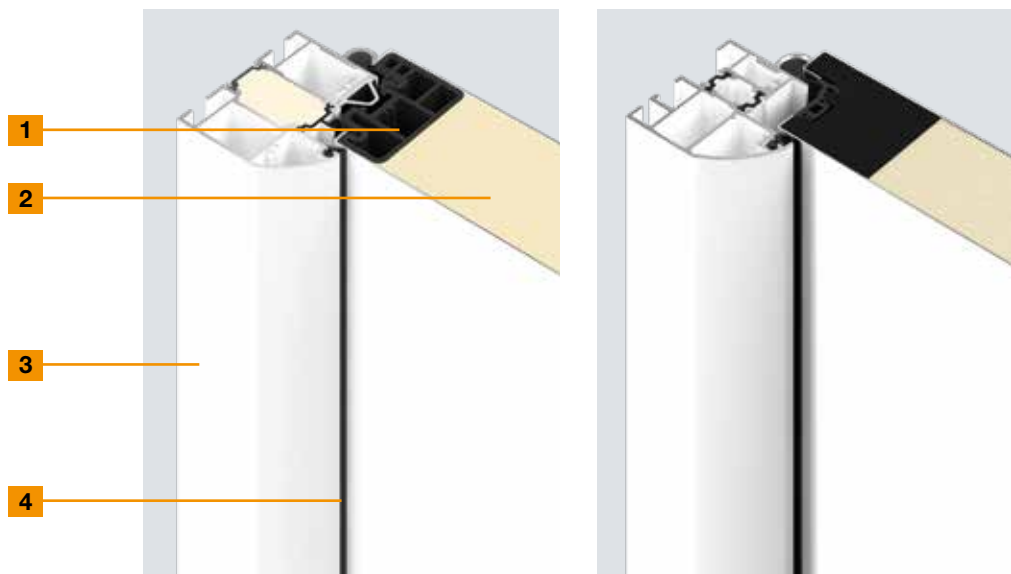

Deuruitvoeringen

Het passende profiel voor elke eis

Thermo65

Thermo46

	Thermo65	Thermo46
1 Deurprofiel	Inliggend	Inliggend
Materiaal	Composietmateriaal	Composietmateriaal
2 Deurbladdikte	65 mm	46 mm
Binnen- en buitenplaat	Staal, thermisch onderbroken	Staal, thermisch onderbroken
3 Deurkozijn	Afgerond kozijn A3, 80 mm	Afgerond kozijn A1, 60 mm
Materiaal	Aluminium, thermisch onderbroken	Aluminium, thermisch onderbroken
4 Afdichtingssysteem	3-voudig	2-voudig
Drempelprofiel	Aluminium-kunststof (standaard, S11), kunststof (optioneel, S12)	Aluminium-kunststof
Prestatie-eigenschappen		
Bedieningskrachten EN 12217	Tot klasse 3	Tot klasse 2
Mechanische duurzaamheid EN 12400	Tot klasse 6	Tot klasse 5
Klimaatinvloeden EN 12219	Tot 2d / 2e	Tot 3c / 2d / 2e
Luchtdoorlatendheid EN 12207	Tot klasse 4	Tot klasse 2
Waterdichtheid EN 12208	Tot klasse 3A	Tot klasse 1A
Weerstand tegen windbelasting EN 12210	Tot klasse C3 / B3	Tot klasse C3
Stootvastheid EN 13049	Tot klasse 1	Tot klasse 1
Mechanische stabiliteit EN 1192	Tot klasse 3	Tot klasse 1
Warmte-isolatie	Tot 0,87 W/(m²·K)	Tot 1,1 W/(m²·K)
Geluidsisolatie	Tot 42 dB	Tot 32 dB
Inbraakbeveiliging EN 1627 (optioneel)	RC 2 (optioneel)	RC 2 (optioneel)