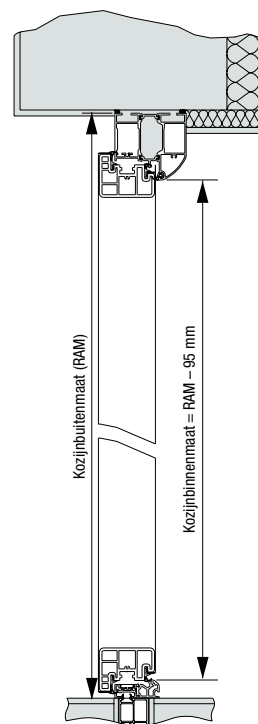

Verticale doorsnede deur Thermo65