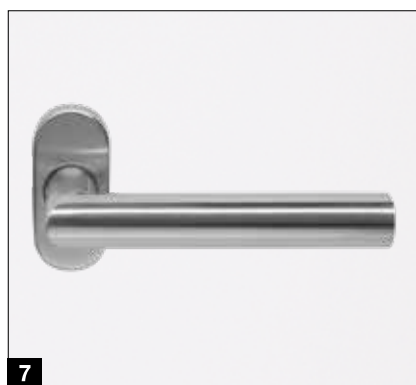

10 Waterdorpel

(geen afbeelding)

Gelijktijdig beschermend en optisch aantrekkelijk: de waterdorpel in witaluminium RAL 9006 of in roestvrij staal voor de afvoer van slagregen, kan ook eenvoudig achteraf worden gemonteerd.

11 Neerdalende vloerafdichting

(geen afbeelding)

Deze optionele uitrusting is de beste oplossing voor de afdichting van voordeuren zonder drempel, die wordt toegepast voor barrièrevrije ingangen.

Veilige beglazing.

Op het gebied van ongevallen- en inbraakbeveiliging voldoen Hörmann-voordeuren aan de allerstrengste eisen. Het veiligheidsglas aan de binnen- en buitenzijde van de isolerende beglazing zorgt voor maximale veiligheid. Bij eventueel breken van het glas blijven de glassplinters aan de inliggende folie kleven, zodat gevaar voor letsel door scherven in huis nagenoeg is uitgesloten. Bovendien biedt het gelaagde veiligheidsglas een hogere inbraakbeveiliging, omdat doorbreken wordt bemoeilijkt.