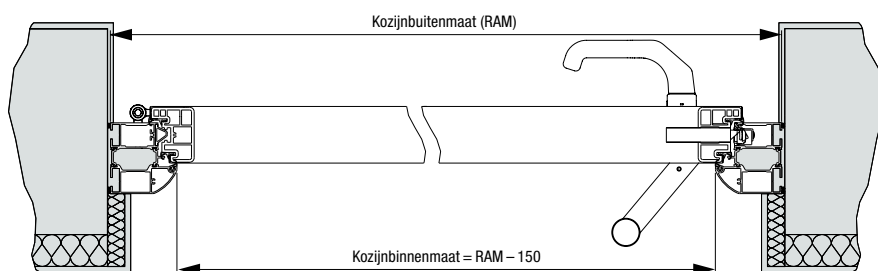

Maten en inbouwgegevens

Thermo65 / Thermo46

Standaardmaten Thermo65

Kozijnbuitenmaat (bestelmaat)	Netto metselwerkmaat	Kozijnbinnenmaat
1000 × 2100	1020 × 2110	850 × 2005
1100 × 2100	1120 × 2110	950 × 2005
1150 × 2200	1170 × 2210	1000 × 2105

Standaardmaten Thermo46

Kozijnbuitenmaat (bestelmaat)	Netto metselwerkmaat	Kozijnbinnenmaat
1000 × 2100	1020 × 2110	872 × 2016
1100 × 2100	1120 × 2110	972 × 2016
1150 × 2200	1170 × 2210	1022 × 2116

Niet-standaardmaten Thermo65 / Thermo46

Motieven	Kozijnbuitenmaat (bestelmaat)
200	875 – 1100 × 1990 – 2186
010, 020, 030, 040, 600, 700, 730, 750, 800, 810, 840	700 – 1250 × 1875 – 2250
015, 025, 515, 780	875 – 1250 × 1875 – 2250
100, 400, 410, 430	875 – 1100 × 1875 – 2186
820, 830, 850, 900	800 – 1250 × 1875 – 2250
610	875 – 1250 × 2000 – 2250

Horizontale doorsnede deur Thermo65