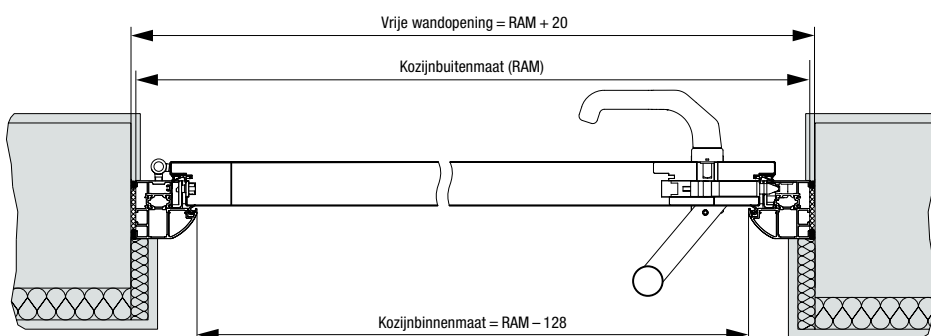

Zijdelen standaardmaten

Uitvoering	Kozijnbuitenmaat (bestelmaat)
Thermo65 / Thermo46	400 × 2100 400 × 2200

Zijdelen niet-standaardmaten

Uitvoeringen	Kozijnbuitenmaat (bestelmaat)
Thermo46 Thermo65	300 – 1000* × 700 – 2250 300 – 1000* × 700 – 2250

* Vanaf een breedte van 500 mm is geen bovenlicht mogelijk.
Deurelementen met zijdelen hebben geen statische functie,
de statica moet door de bouwconstructie zijn gegarandeerd.

Bovenlichten niet-standaardmaten

Uitvoering	Kozijnbuitenmaat (bestelmaat)
Thermo65 / Thermo46	700 – 2250 × 300 – 500

Horizontale doorsnede deur Thermo46