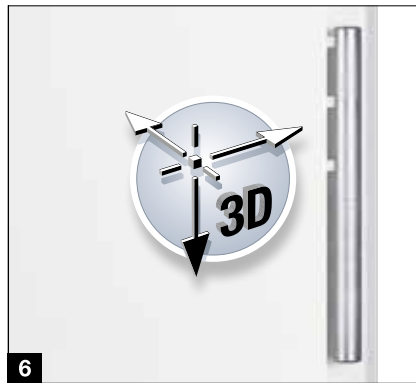

10 Waterdorpel

(geen afbeelding)

Gelijktijdig beschermend en optisch aantrekkelijk: de waterdorpel in witaluminium RAL 9006 of in roestvrij staal voor de afvoer van slagregen, kan ook eenvoudig achteraf worden gemonteerd.

11 Neerdalende vloerafdichting

(geen afbeelding)

Deze optionele uitrusting is de beste oplossing voor de afdichting van voordeuren zonder drempel, die wordt toegepast voor barrièrevrije ingangen.

Veilige beglazing.

Op het gebied van ongevallen- en inbraakbeveiliging voldoen Hörmann-voordeuren aan de allerstrengste eisen. Het veiligheidsglas aan de binnen- en buitenzijde van de isolerende beglazing zorgt voor maximale veiligheid. Bij eventueel breken van het glas blijven de glassplinters aan de inliggende folie kleven, zodat gevaar voor letsel door scherven in huis nagenoeg is uitgesloten. Bovendien biedt het gelaagde veiligheidsglas een hogere inbraakbeveiliging, omdat doorbreken wordt bemoeilijkt.