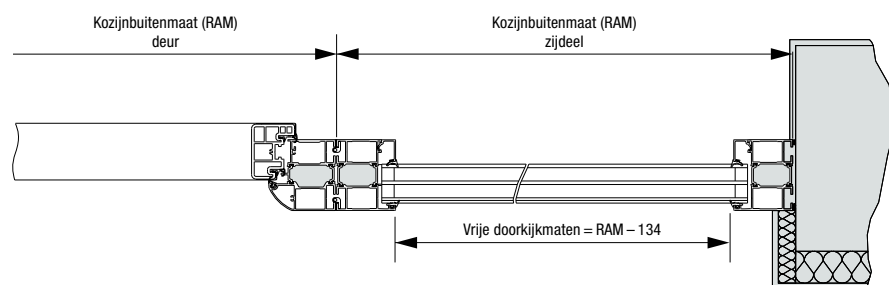

Horizontale doorsnede deur Thermo65

Verticale doorsnede deur Thermo65

Horizontale doorsnede zijdeel Thermo65

Kozijnvarianten Thermo65

Zijdelen standaardmaten

| Uitvoering | Kozijnbuitenmaat (bestelmaat) |
|---------------------|-------------------------------|
| Thermo65 / Thermo46 | 400 × 2100 400 × 2200 |