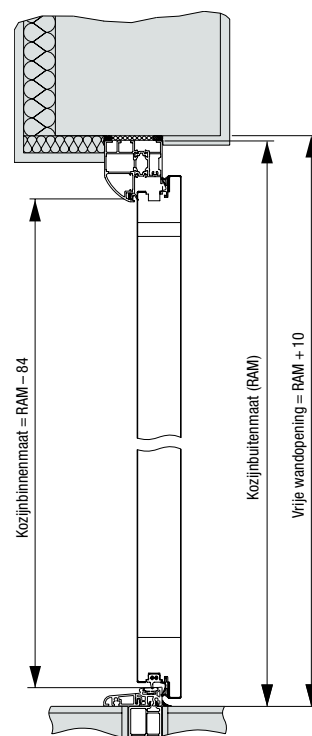

Verticale doorsnede deur Thermo46