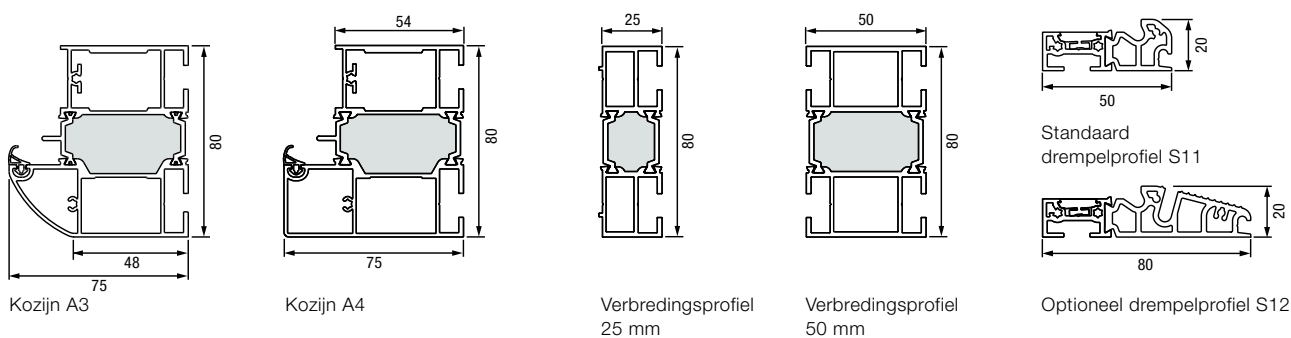

Horizontale doorsnede deur Thermo65

Verticale doorsnede deur Thermo65

Horizontale doorsnede zijdeel Thermo65

Kozijnvarianten Thermo65

Zijdelen standaardmaten

| Uitvoering | Kozijnbuitenmaat (bestelmaat) |
|---------------------|-------------------------------|
| Thermo65 / Thermo46 | 400 × 2100 400 × 2200 |